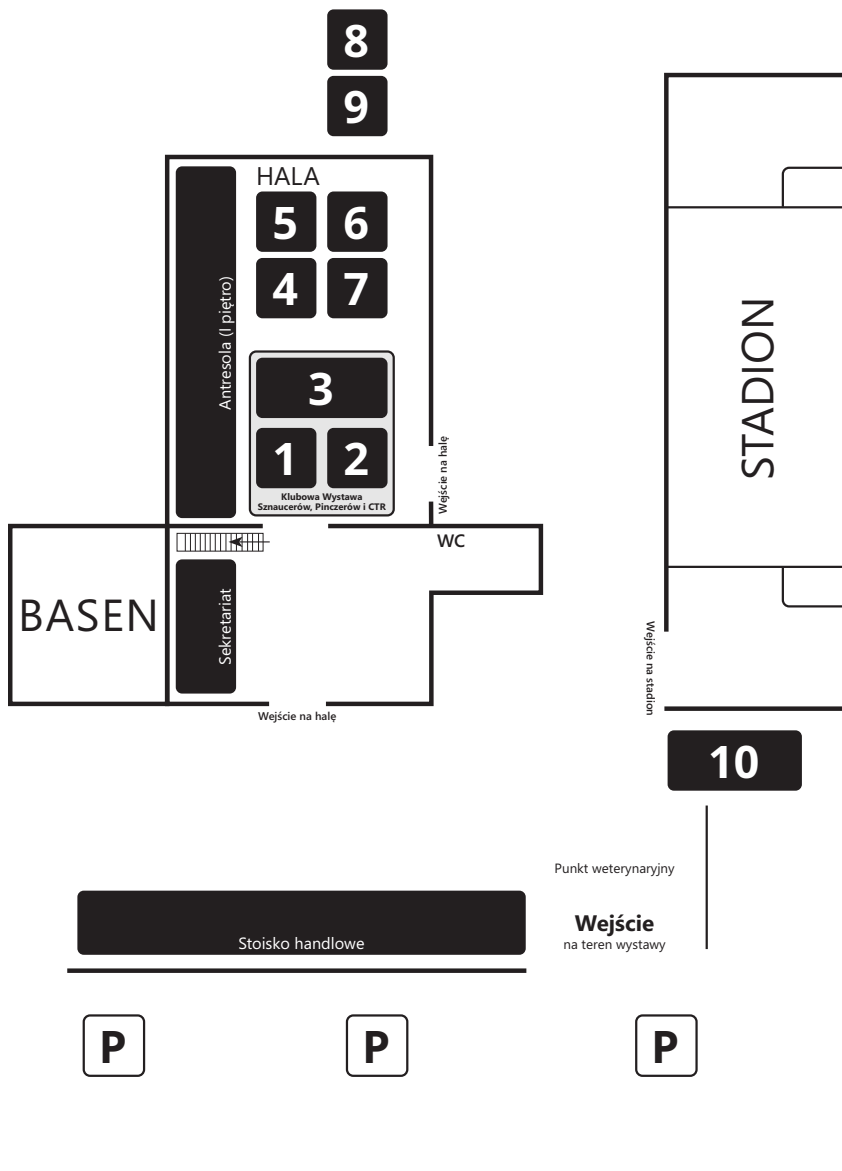

* * *

Plan ringów - sobota

Ring: **1** Sędzia/Judge: **BOJAN MATAKOVIC (HR)** Ogółem/Total: 54

10.00 Sznaucer miniaturowy biały (4)

Zwergschnauzer Weiss / Miniature Schnauzer White

Psy - Males

Klasa championów - Champion Class	1	46
Klasa weteranów - Veteran Class	1	47